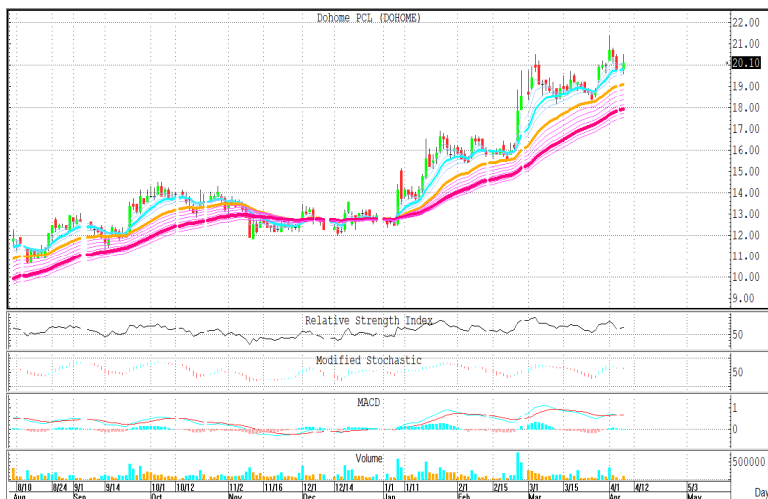

8 เมษายน 2564

FOR WEEKLY PLAYS

โดย "ไอ้ยก๊วย" กมลชัย พลอินทวงษ์

เลขทะเบียนนักวิเคราะห์: 018239 Tel. (662) 088 9100 ต่อ 9341

เตียงจำ 1

DOHOME(20.1 บาท)

STOPLOSS

18.5 บาท

TAKE PROFIT

r=20.8+/- บาท :R=21.4+/-บาท

เตียงจำ2

SCGP(47 บาท)

STOPLOSS

43.5 บาท

TAKE PROFIT

r=48.5+/- บาท :R=50+/-บาท