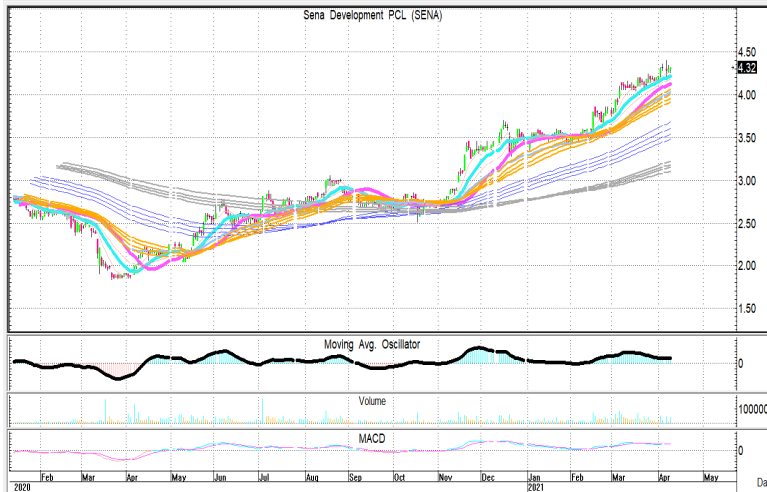

12 เมษายน 2564

FOR WEEKLY PLAYS

โดย "เอี้ยก้วย" กมลชัย พลอินทวงษ์

เลขทะเบียนนักวิเคราะห์: 018239 Tel. (662) 088 9100 ต่อ 9341

หุ้นรับอรุณ 1

SIS(27 บาท)

STOPLOSS

24.5 บาท

TAKE PROFIT

r=28+/- บาท :R=29.5+/-บาท

หุ้นรับอรุณ2

SENA(4.32 บาท)

STOPLOSS

4.1 บาท

TAKE PROFIT

r=4.5+/- บาท :R=4.7+/-บาท