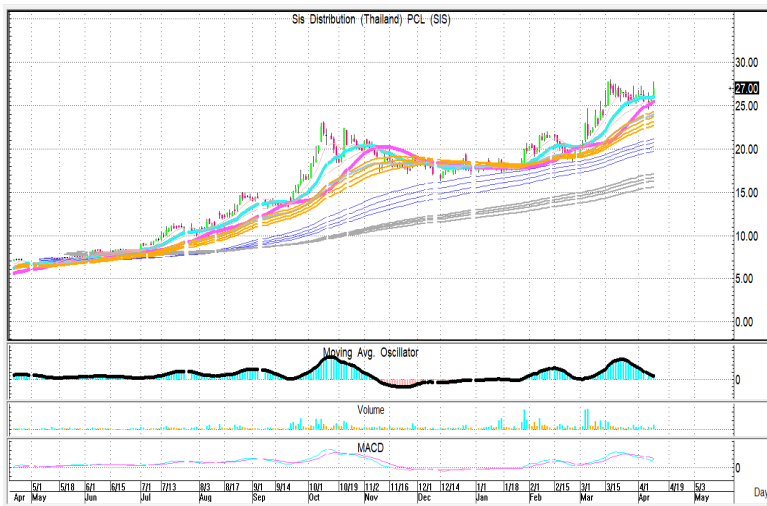

12 เมษายน 2564

FOR WEEKLY PLAYS

โดย "เอี้ยก้วย" กมลชัย พลอินทวงษ์

เลขทะเบียนนักวิเคราะห์: 018239 Tel. (662) 088 9100 ต่อ 9341

หุ้นรับอรุณ 1

SIS(27 บาท)

STOPLOSS

24.5 บาท

TAKE PROFIT

r=28+/- บาท :R=29.5+/-บาท

หุ้นรับอรุณ2

SENA(4.32 บาท)

STOPLOSS

4.1 บาท

TAKE PROFIT

r=4.5+/- บาท :R=4.7+/-บาท