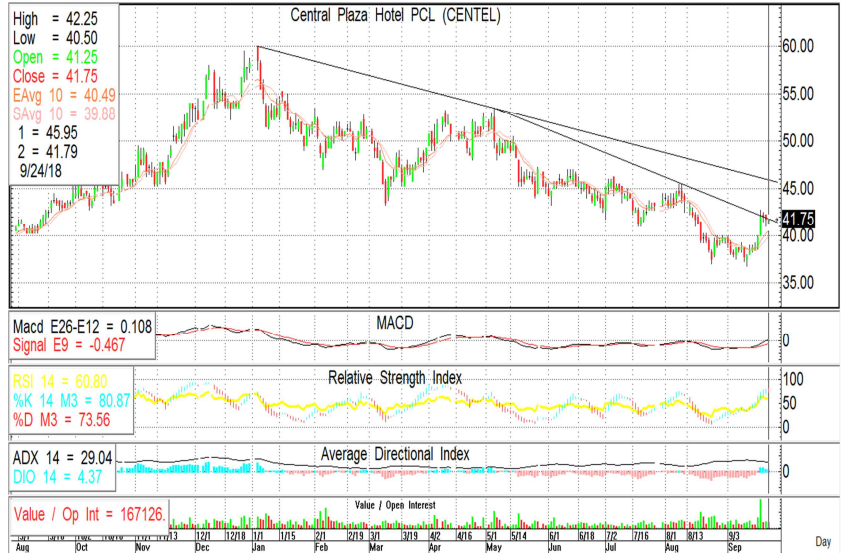

25 กันยายน 2561

นักวิเคราะห์: กมลชัย พลอินทวงษ์

เลขทะเบียนนักวิเคราะห์: 018239

Tel. (662) 088 9100 ต่อ 9341

**เต็งจ๋า 1**

**CENDEL (41.75 บาท)**

**STOPLOSS**

39.75 บาท

**TAKE PROFIT**

43+/- บาท

**เต็งจ๋า 2**

**DTC (12.40 บาท)**

**STOPLOSS**

11.6 บาท

**TAKE PROFIT**

12.8-13.0 บาท