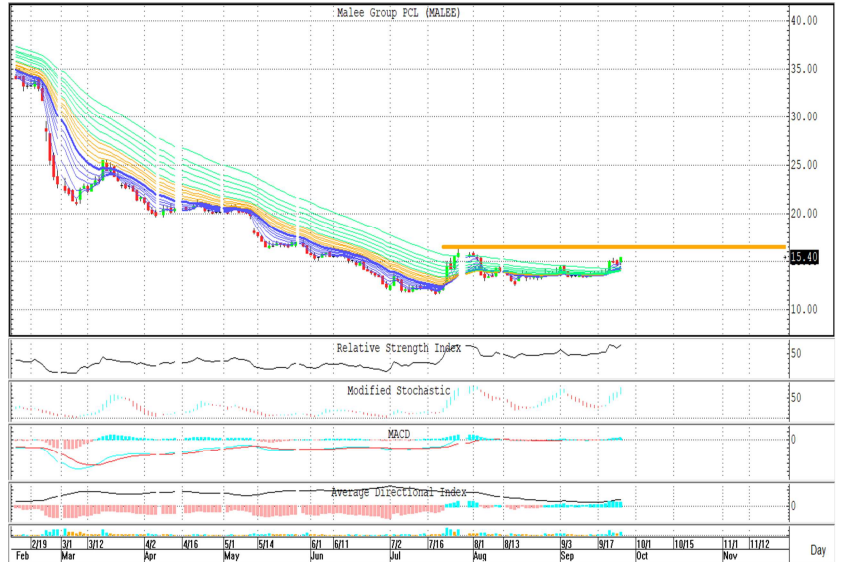

## เต็งจ๋า 1

**MALEE (15.4 บาท)**

### STOPLOSS

14.5 บาท

### TAKE PROFIT

15.9-16.0 บาท