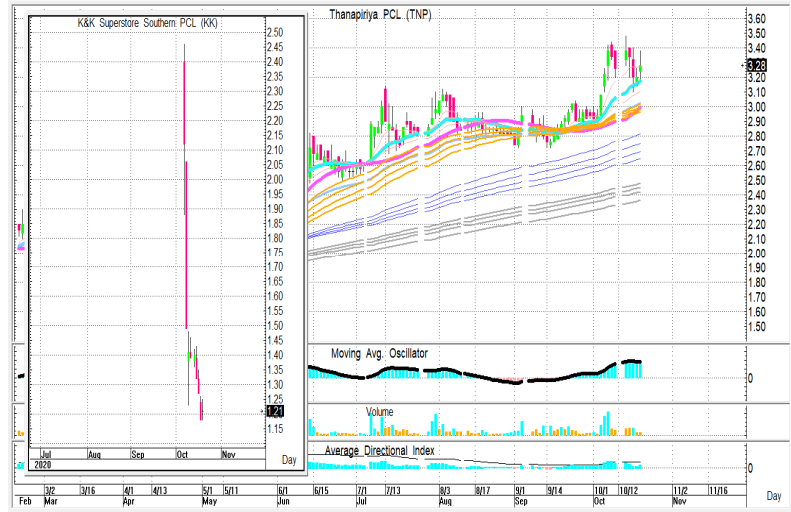

21 ตุลาคม 2563

นักวิเคราะห์: กมลชัย พลอินทวงษ์
เลขทะเบียนนักวิเคราะห์: 018239
Tel. (662) 088 9100 ต่อ 9341

แจ้งเตือน 1
TNP(3.28 บาท)

STOPLOSS

3.12 บาท

TAKE PROFIT

r=3.4+/- บาท :R=3.5+/-บาท

แจ้งเตือน 2
PTG(18.2 บาท)

STOPLOSS

17.6 บาท

TAKE PROFIT

r=18.8+/- บาท :R=19.2+/-บาท