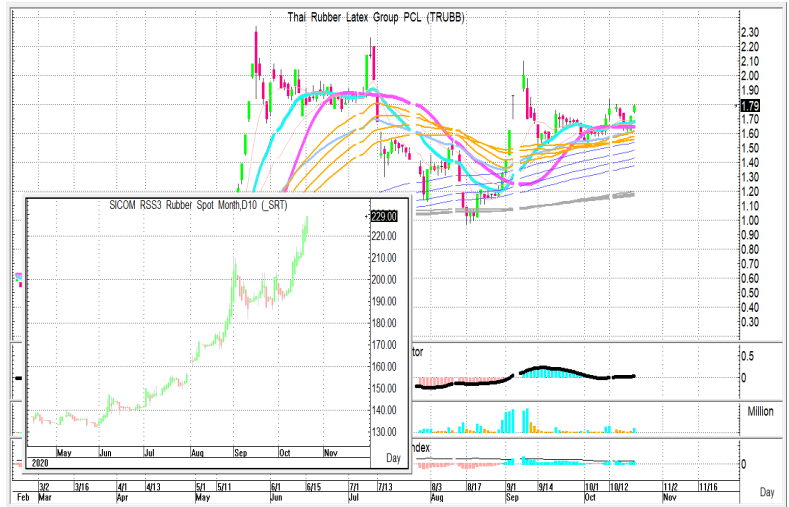

22 ตุลาคม 2563

นักวิเคราะห์: กมลชัย พลอินทวงษ์  
เลขทะเบียนนักวิเคราะห์: 018239  
Tel. (662) 088 9100 ต่อ 9341

**เต็งจ๋า 1**  
**ORI(6.8 บาท)**

**STOPLOSS**

6.5 บาท

**TAKE PROFIT**

r=7+/- บาท :R=7.15+/-บาท

**เต็งจ๋า2**  
**TRUBB(1.79 บาท)**

**STOPLOSS**

1.73 บาท

**TAKE PROFIT**

r=1.84+/- บาท :R=1.89+/-บาท

รายงานฉบับนี้จัดทำขึ้นโดยข้อมูลเท่าที่ปรากฏและเชื่อว่าเป็นที่น่าเชื่อถือได้แต่ไม่ถือเป็นการยืนยันความถูกต้องและความสมบูรณ์ของ ข้อมูลนั้นๆ โดยบริษัทหลักทรัพย์  
ทรินิตี้ จำกัด ผู้จัดทำขอสงวนสิทธิ์ในการเปลี่ยนแปลงความเห็นหรือประมาณการณต่างๆ ที่ปรากฏในรายงานฉบับนี้โดยไม่ต้องแจ้งล่วงหน้า รายงานฉบับนี้มีวัตถุประสงค์เพื่อ  
ใช้ประกอบการตัดสินใจของนักลงทุน โดยไม่ได้เป็นการชี้นำหรือชักชวนให้นักลงทุนทำการซื้อหรือขาย หลักทรัพย์ หรือตราสารทางการเงินใดๆ ที่ปรากฏในรายงาน