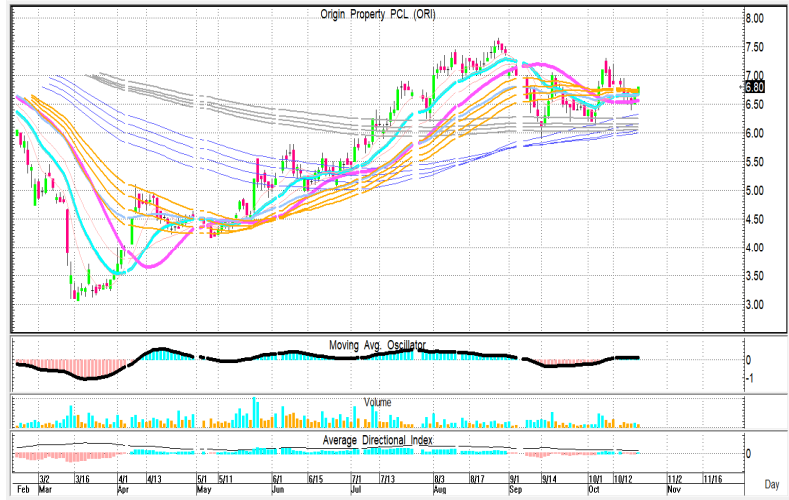

22 ตุลาคม 2563

นักวิเคราะห์: กมลชัย พลอินทวงษ์  
เลขทะเบียนนักวิเคราะห์: 018239  
Tel. (662) 088 9100 ต่อ 9341

**เต็งจ๋า 1**  
**ORI(6.8 บาท)**

**STOPLOSS**

6.5 บาท

**TAKE PROFIT**

r=7+/- บาท :R=7.15+/-บาท

**เต็งจ๋า2**  
**TRUBB(1.79 บาท)**

**STOPLOSS**

1.73 บาท

**TAKE PROFIT**

r=1.84+/- บาท :R=1.89+/-บาท

รายงานฉบับนี้จัดทำขึ้นโดยข้อมูลเท่าที่ปรากฏและเชื่อว่าเป็นที่น่าเชื่อถือได้แต่ไม่ถือเป็นการยืนยันความถูกต้องและความสมบูรณ์ของ ข้อมูลนั้นๆ โดยบริษัทหลักทรัพย์  
ทรินิตี้ จำกัด ผู้จัดทำขอสงวนสิทธิ์ในการเปลี่ยนแปลงความเห็นหรือประมาณการณต่างๆ ที่ปรากฏในรายงานฉบับนี้โดยไม่ต้องแจ้งล่วงหน้า รายงานฉบับนี้มีวัตถุประสงค์เพื่อ  
ใช้ประกอบการตัดสินใจของนักลงทุน โดยไม่ได้เป็นการชี้นำหรือชักชวนให้นักลงทุนทำการซื้อหรือขาย หลักทรัพย์ หรือตราสารทางการเงินใดๆ ที่ปรากฏในรายงาน