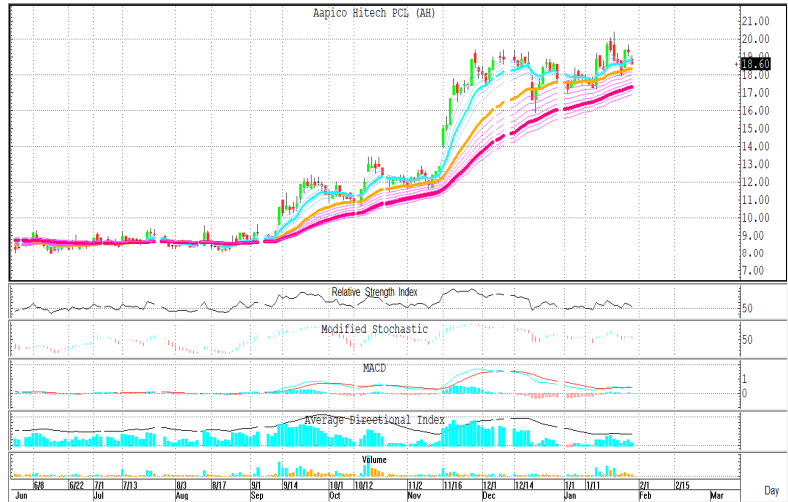

29 มกราคม 2564 < **FOR WEEKLY PLAYS** >

นักวิเคราะห์: กมลชัย พลอินทวงษ์
เลขทะเบียนนักวิเคราะห์: 018239
Tel. (662) 088 9100 ต่อ 9341

ตั้งจำ 1
AH(18.6 บาท)

STOPLOSS

17.9 บาท

TAKE PROFIT

r=19.6+/- บาท :R=20.5+/-บาท

ตั้งจำ2
JKN(8.6 บาท)

STOPLOSS

7.95 บาท

TAKE PROFIT

r=9.1+/- บาท :R=9.5+/-บาท