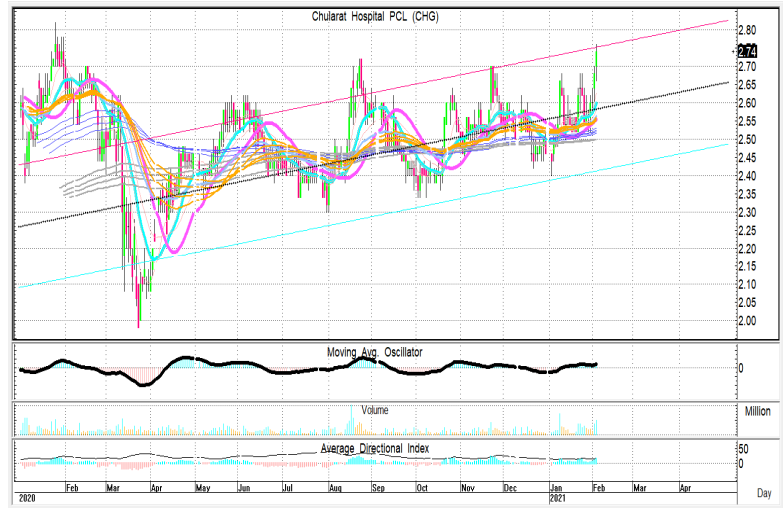

04 กุมภาพันธ์ 2564 < **FOR WEEKLY PLAYS** >

นักวิเคราะห์: กมลชัย พลอินทวงษ์  
เลขทะเบียนนักวิเคราะห์: 018239  
Tel. (662) 088 9100 ต่อ 9341

**เติ้งจ๋า 1**  
**CHG( 2.74 บาท)**

**STOPLOSS**

2.6 บาท

**TAKE PROFIT**

r=2.86+/- บาท :R=3.0+/-บาท

**เติ้งจ๋า 2**  
**AJ( 19.0 บาท)**

**STOPLOSS**

18.0 บาท

**TAKE PROFIT**

r=20+/- บาท :R=21+/-บาท