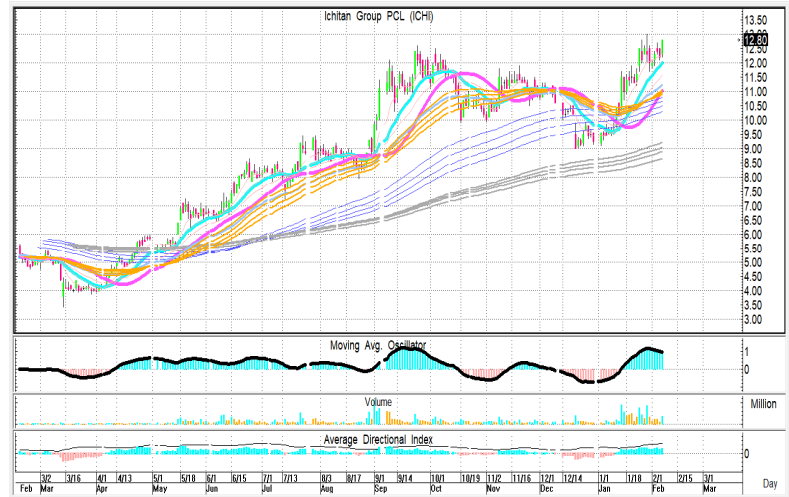

r=18.9+/- บาท :R=19.5+/-บาท

**ตั้งจำ2**  
**ICHI( 12.8 บาท)**

**STOPLOSS**

11.8 บาท

**TAKE PROFIT**

r=13.5+/- บาท :R=14+/-บาท

รายงานฉบับนี้จัดทำขึ้นโดยข้อมูลเท่าที่ปรากฏและเชื่อว่าน่าเชื่อถือได้แต่ไม่ถือเป็นการยืนยันความถูกต้องและความสมบูรณ์ของ ข้อมูลนั้นๆ โดยบริษัทหลักทรัพย์  
ทรินิตี้ จำกัด ผู้จัดทำขอสงวนสิทธิ์ในการเปลี่ยนแปลงความเห็นหรือประมาณการณต่างๆ ที่ปรากฏในรายงานฉบับนี้โดยไม่ต้องแจ้งล่วงหน้า รายงานฉบับนี้มีวัตถุประสงค์เพื่อ  
ใช้ประกอบการตัดสินใจของนักลงทุน โดยไม่ได้เป็นการชี้นำหรือชักชวนให้นักลงทุนทำการซื้อหรือขาย หลักทรัพย์ หรือตราสารทางการเงินใดๆ ที่ปรากฏในรายงาน