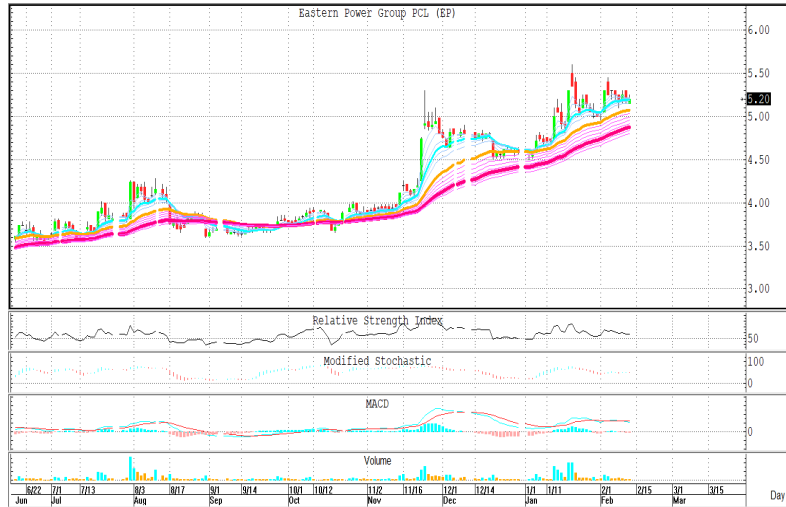

r=6.6+/- บาท :R=7.0+/-บาท

**เต็งจ๋า 2**  
**EP( 5.2 บาท)**

**STOPLOSS**

4.8 บาท

**TAKE PROFIT**

r=5.55+/- บาท :R=6.0+/-บาท

รายงานฉบับนี้จัดทำขึ้นโดยข้อมูลเท่าที่ปรากฏและเชื่อว่าเป็นที่น่าเชื่อถือได้แต่ไม่ถือเป็นการยืนยันความถูกต้องและความสมบูรณ์ของ ข้อมูลนั้นๆ โดยบริษัทหลักทรัพย์  
ทรินิตี้ จำกัด ผู้จัดทำขอสงวนสิทธิ์ในการเปลี่ยนแปลงความเห็นหรือประมาณการณต่างๆ ที่ปรากฏในรายงานฉบับนี้โดยไม่ต้องแจ้งล่วงหน้า รายงานฉบับนี้มีวัตถุประสงค์เพื่อ  
ใช้ประกอบการตัดสินใจของนักลงทุน โดยไม่ได้เป็นการชี้นำหรือชักชวนให้นักลงทุนทำการซื้อหรือขาย หลักทรัพย์ หรือตราสารทางการเงินใดๆ ที่ปรากฏในรายงาน