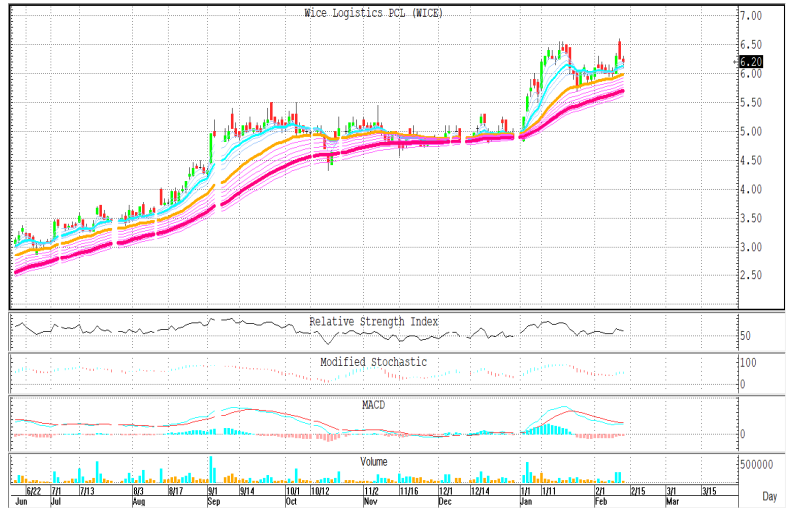

15 กุมภาพันธ์ 2564 < **FOR WEEKLY PLAYS** >

นักวิเคราะห์: กมลชัย พลอินทวงษ์  
เลขทะเบียนนักวิเคราะห์: 018239  
Tel. (662) 088 9100 ต่อ 9341

**เต็งจ๋า 1**  
**WICE( 6.2 บาท)**

**STOPLOSS**

5.7 บาท

**TAKE PROFIT**

r=6.6+/- บาท :R=7.0+/-บาท

**เต็งจ๋า 2**  
**EP( 5.2 บาท)**

**STOPLOSS**

4.8 บาท

**TAKE PROFIT**

r=5.55+/- บาท :R=6.0+/-บาท

รายงานฉบับนี้จัดทำขึ้นโดยข้อมูลเท่าที่ปรากฏและเชื่อว่าเป็นที่น่าเชื่อถือได้แต่ไม่ถือเป็นการยืนยันความถูกต้องและความสมบูรณ์ของ ข้อมูลนั้นๆ โดยบริษัทหลักทรัพย์  
ทรินิตี้ จำกัด ผู้จัดทำขอสงวนสิทธิ์ในการเปลี่ยนแปลงความเห็นหรือประมาณการณต่างๆ ที่ปรากฏในรายงานฉบับนี้โดยไม่ต้องแจ้งล่วงหน้า รายงานฉบับนี้มีวัตถุประสงค์เพื่อ  
ใช้ประกอบการตัดสินใจของนักลงทุน โดยไม่ได้เป็นการชี้นำหรือชักชวนให้นักลงทุนทำการซื้อหรือขาย หลักทรัพย์ หรือตราสารทางการเงินใดๆ ที่ปรากฏในรายงาน