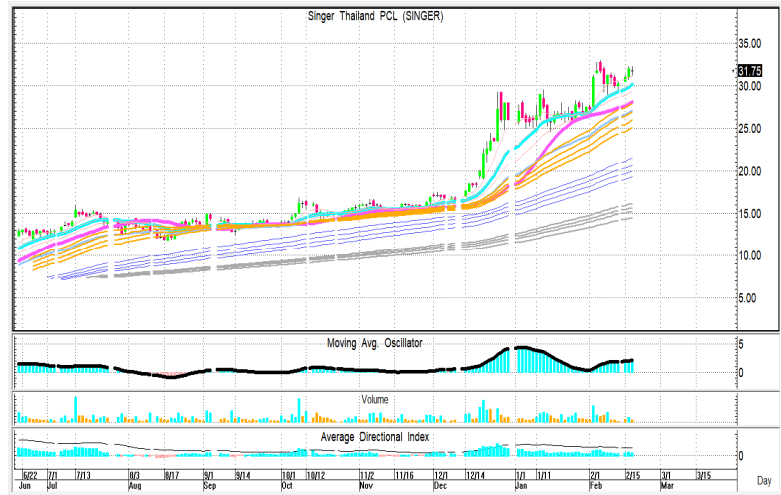

18 กุมภาพันธ์ 2564 < **FOR WEEKLY PLAYS** >

นักวิเคราะห์: กมลชัย พลอินทวงษ์
เลขทะเบียนนักวิเคราะห์: 018239
Tel. (662) 088 9100 ต่อ 9341

แจ้งจำ 1
SINGER (31.75 บาท)

STOPLOSS

29.75 บาท

TAKE PROFIT

r=33.25+/- บาท :R=35+/-บาท

แจ้งจำ 2
SFLEX(5.75บาท)

STOPLOSS

5.45 บาท

TAKE PROFIT

r=6.05+/- บาท :R=6.3+/-บาท