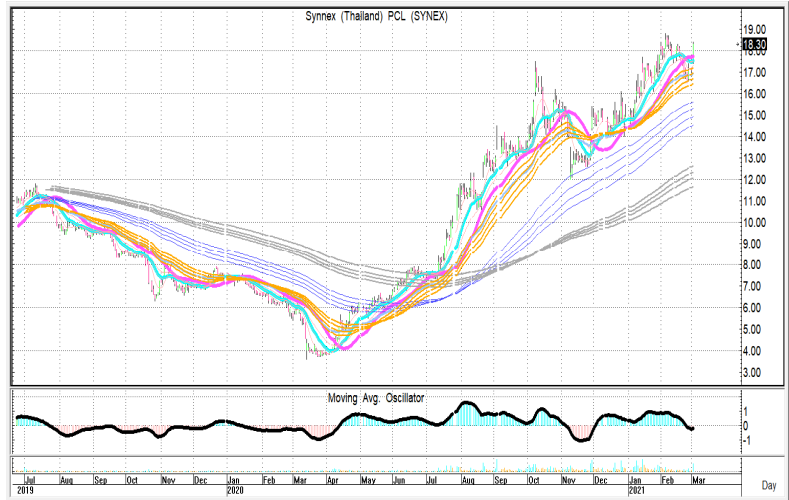

03 มีนาคม 2564 < **FOR WEEKLY PLAYS** >

นักวิเคราะห์: กมลชัย พลอินทวงษ์
เลขทะเบียนนักวิเคราะห์: 018239
Tel. (662) 088 9100 ต่อ 9341

ตั้งจำ 1
SYNEX(18.3 บาท)

STOPLOSS

17.3 บาท

TAKE PROFIT

r=19.2+/- บาท :R=19.9+/-บาท

ตั้งจำ 2
SIS(20.7 บาท)

STOPLOSS

19.7 บาท

TAKE PROFIT

r=21.7+/- บาท :R=22.5+/-บาท