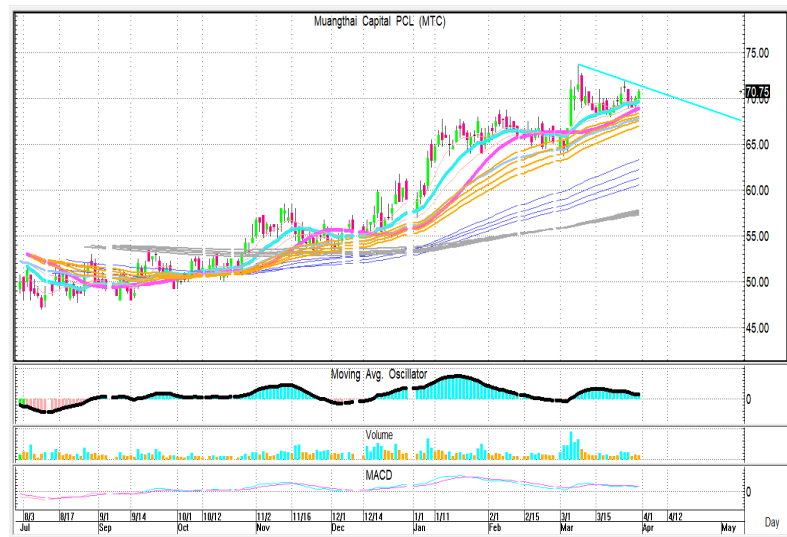

01 เมษายน 2564 < **FOR WEEKLY PLAYS** >

นักวิเคราะห์: กมลชัย พลอินทวงษ์  
เลขทะเบียนนักวิเคราะห์: 018239  
Tel. (662) 088 9100 ต่อ 9341

**ตั้งจำ 1**  
**GPSC( 77 บาท)**

**STOPLOSS**

72 บาท

**TAKE PROFIT**

r=80+/- บาท :R=82+/-บาท

**ตั้งจำ2**  
**MTC( 70.75 บาท)**

**STOPLOSS**

66 บาท

**TAKE PROFIT**

r=73+/- บาท :R=75+/-บาท

รายงานฉบับนี้จัดทำขึ้นโดยข้อมูลเท่าที่ปรากฏและเชื่อว่าเป็นที่น่าเชื่อถือได้แต่ไม่ถือเป็นการยืนยันความถูกต้องและความสมบูรณ์ของ ข้อมูลนั้นๆ โดยบริษัทหลักทรัพย์  
ทรินิตี้ จำกัด ผู้จัดทำขอสงวนสิทธิ์ในการเปลี่ยนแปลงความเห็นหรือประมาณการณต่างๆ ที่ปรากฏในรายงานฉบับนี้โดยไม่ต้องแจ้งล่วงหน้า รายงานฉบับนี้มีวัตถุประสงค์เพื่อ  
ใช้ประกอบการตัดสินใจของนักลงทุน โดยไม่ได้เป็นการชี้นำหรือชักชวนให้นักลงทุนทำการซื้อหรือขาย หลักทรัพย์ หรือตราสารทางการเงินใดๆ ที่ปรากฏในรายงาน