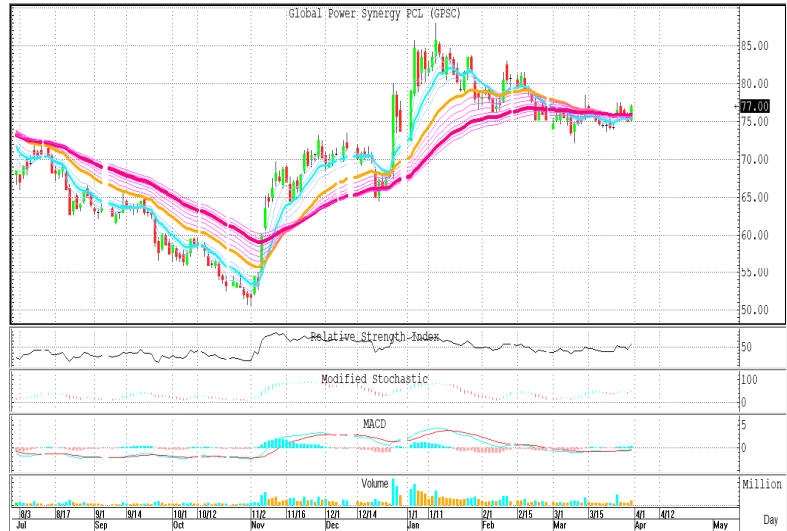

01 เมษายน 2564 < **FOR WEEKLY PLAYS** >

นักวิเคราะห์: กมลชัย พลอินทวงษ์  
เลขทะเบียนนักวิเคราะห์: 018239  
Tel. (662) 088 9100 ต่อ 9341

**ตั้งจำ 1**  
**GPSC( 77 บาท)**

**STOPLOSS**

72 บาท

**TAKE PROFIT**

r=80+/- บาท :R=82+/-บาท

**ตั้งจำ2**  
**MTC( 70.75 บาท)**

**STOPLOSS**

66 บาท

**TAKE PROFIT**

r=73+/- บาท :R=75+/-บาท

รายงานฉบับนี้จัดทำขึ้นโดยข้อมูลเท่าที่ปรากฏและเชื่อว่าเป็นที่น่าเชื่อถือได้แต่ไม่ถือเป็นการยืนยันความถูกต้องและความสมบูรณ์ของ ข้อมูลนั้นๆ โดยบริษัทหลักทรัพย์  
ทรินิตี้ จำกัด ผู้จัดทำขอสงวนสิทธิ์ในการเปลี่ยนแปลงความเห็นหรือประมาณการณต่างๆ ที่ปรากฏในรายงานฉบับนี้โดยไม่ต้องแจ้งล่วงหน้า รายงานฉบับนี้มีวัตถุประสงค์เพื่อ  
ใช้ประกอบการตัดสินใจของนักลงทุน โดยไม่ได้เป็นการชี้นำหรือชักชวนให้นักลงทุนทำการซื้อหรือขาย หลักทรัพย์ หรือตราสารทางการเงินใดๆ ที่ปรากฏในรายงาน