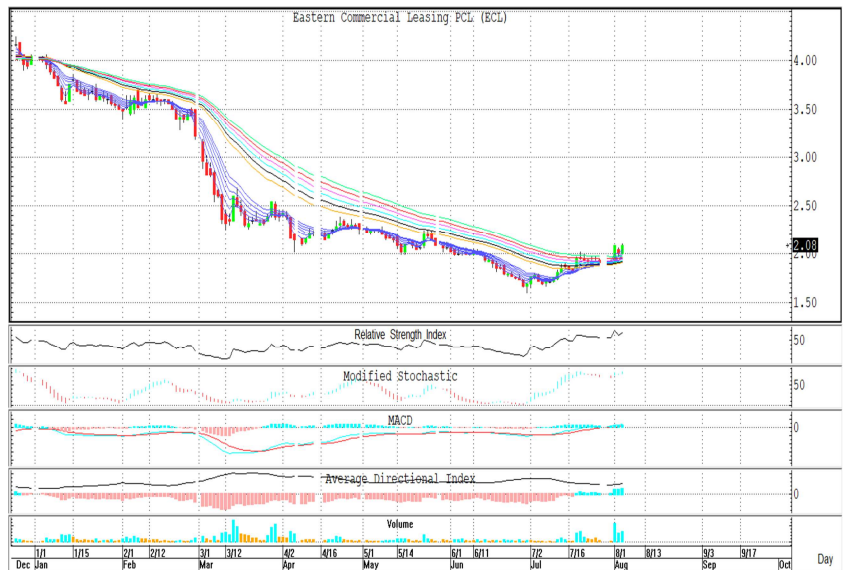

TAKE PROFIT

16.4 +/- บาท

เต็งจ๋า 2

ECL (2.08 บาท)

STOPLOSS

1.96 บาท

TAKE PROFIT

2.16 +/- บาท