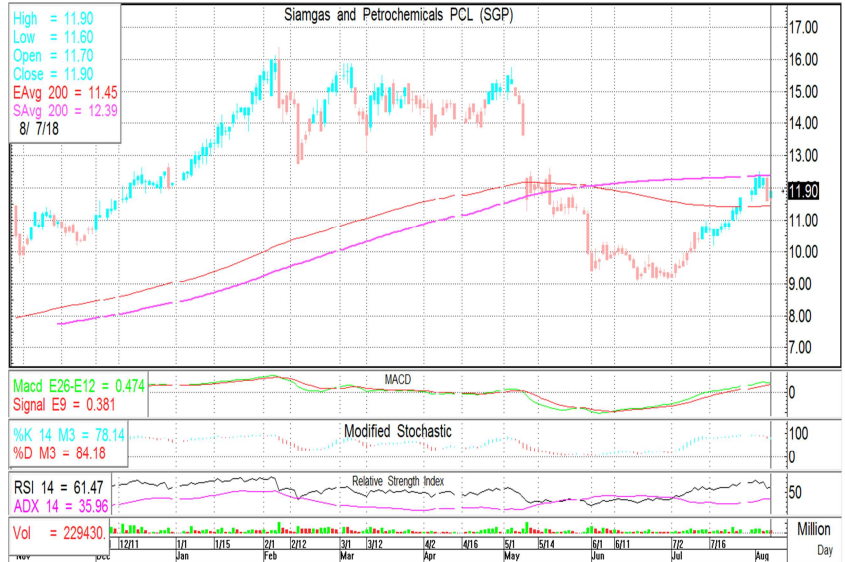

8 สิงหาคม 2561

นักวิเคราะห์: กมลชัย พลอินทวงษ์

เลขทะเบียนนักวิเคราะห์: 018239

Tel. (662) 088 9100 ต่อ 9341

เต็งจ๋า 1

SGP (11.9 บาท)

STOPLOSS

11.5 บาท

TAKE PROFIT

12.5 +/- บาท

เต็งจ๋า 2

PK (3.98บาท)

STOPLOSS

3.82 บาท

TAKE PROFIT

4.12 +/- บาท