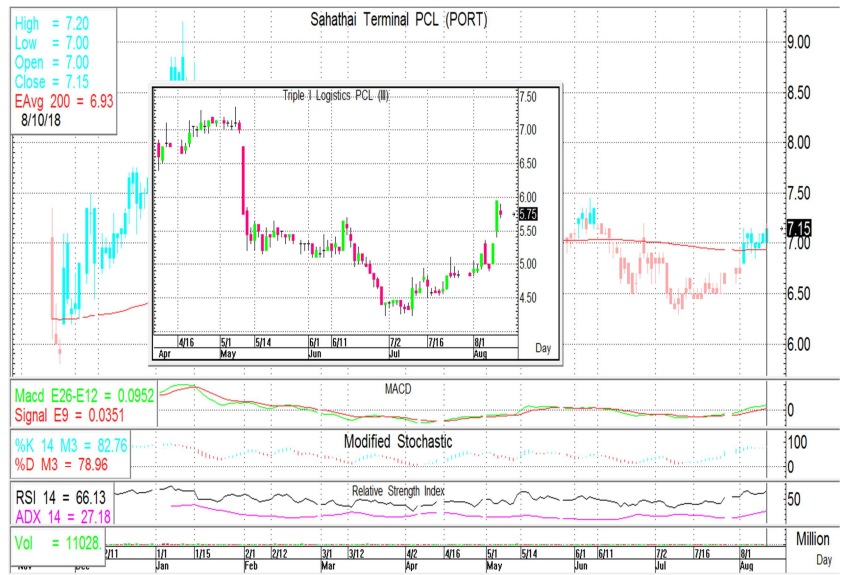

TAKE PROFIT

8.3 +/- บาท

เต็งจ๋า 2

PORT (7.15 บาท)

STOPLOSS

6.9 บาท

TAKE PROFIT

7.35 +/- บาท