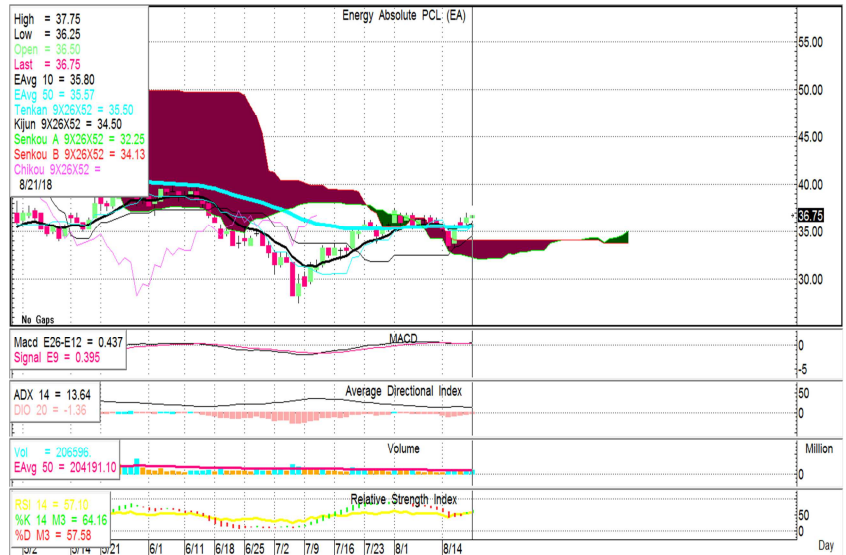

## เต็งจ๋า 1

**EA (36.75 บาท)**

**STOPLOSS**

35 บาท

**TAKE PROFIT**

38+/- บาท

## เต็งจ๋า 2

**ZIGA (3.42 บาท)**

**STOPLOSS**

3.28 บาท

**TAKE PROFIT**

3.54 +/- บาท

รายงานฉบับนี้จัดทำขึ้นโดยข้อมูลเท่าที่ปรากฏและเชื่อว่าเป็นที่น่าเชื่อถือได้แต่ไม่ถือเป็นการยืนยันความถูกต้องและความสมบูรณ์ของ ข้อมูลนั้นๆ โดยบริษัทหลักทรัพย์  
ทรีนิตี้ จำกัด ผู้จัดทำขอสงวนสิทธิ์ในการเปลี่ยนแปลงความเห็นหรือประมาณการณต่างๆ ที่ปรากฏในรายงานฉบับนี้โดยไม่ต้องแจ้งล่วงหน้า รายงานฉบับนี้มีวัตถุประสงค์เพื่อ  
ใช้ประกอบการตัดสินใจของนักลงทุน โดยไม่ได้เป็นการชี้นำหรือชักชวนให้นักลงทุนทำการซื้อหรือขาย หลักทรัพย์ หรือตราสารทางการเงินใดๆ ที่ปรากฏในรายงาน