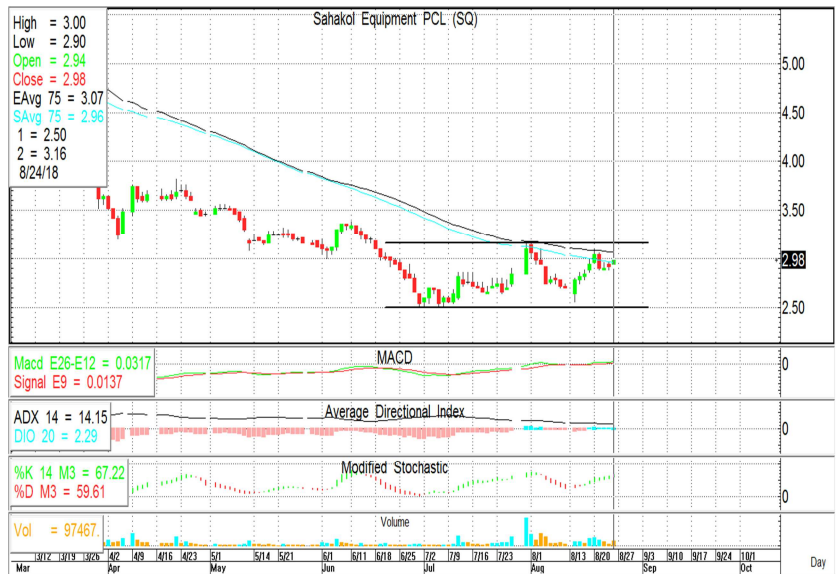

TAKE PROFIT

6.7+/- บาท

เต็งจ๋า 2

SQ (2.98 บาท)

STOPLOSS

2.88 บาท

TAKE PROFIT

3.08 +/- บาท